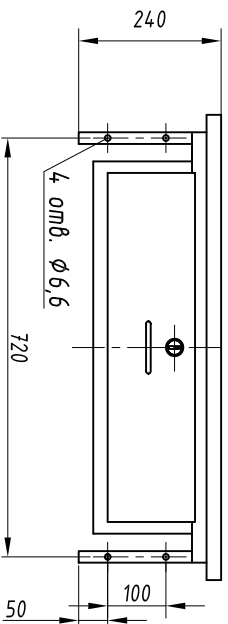

## Полка под весы

1. Основные материалы: сталь.
2. Изделие разборное на полку и ящик.
3. Покрытые металлургических частями: порошковая краска, цвет светло-серый.

Обозначение изделия, масса

Обозначение	Масса, кг
RAPS.324559.001	16,1