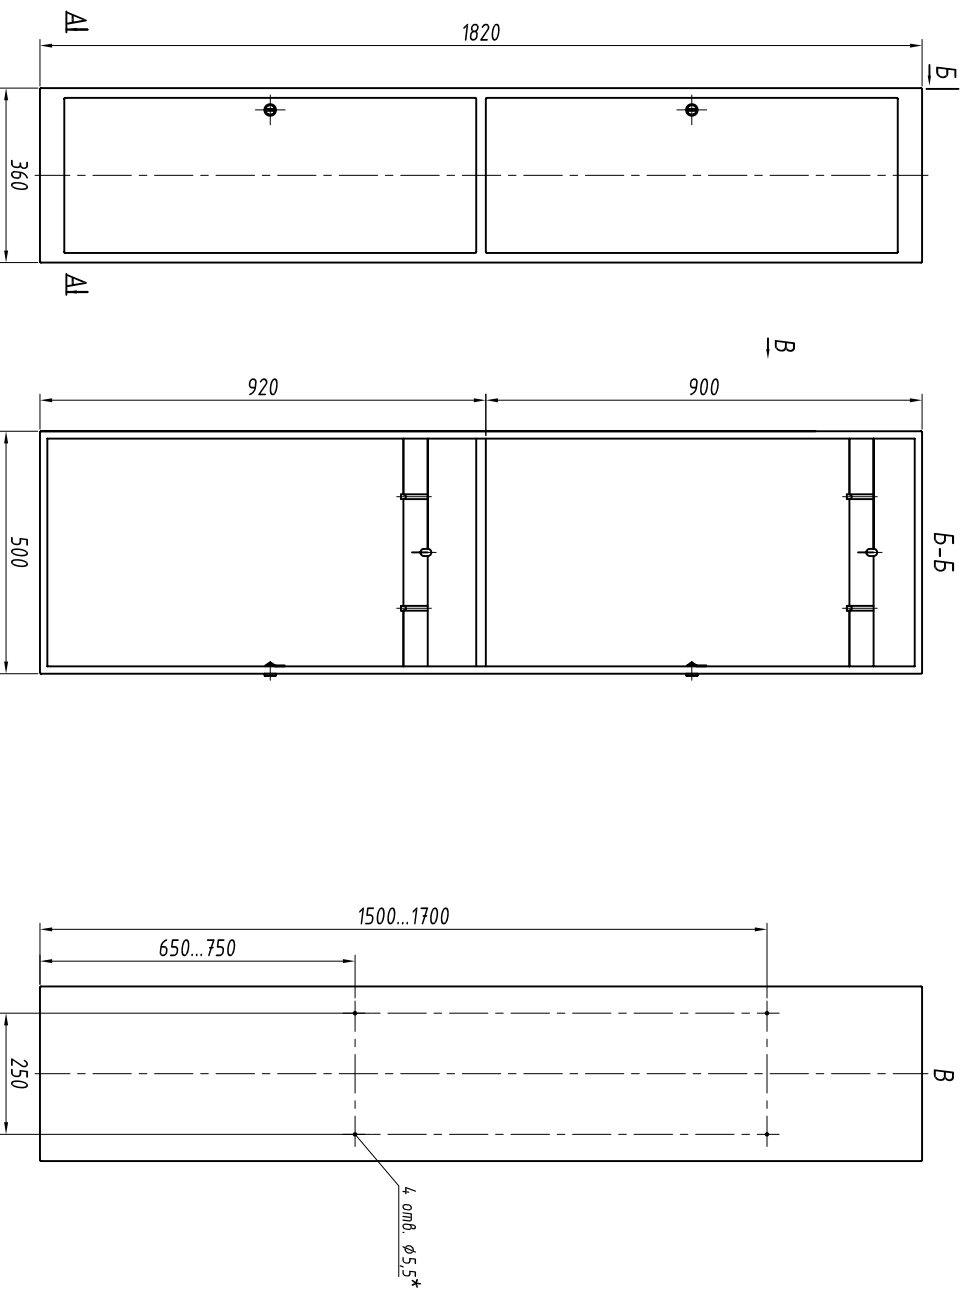

RAPS.360043.006

Шкаф для рабочего платья двухсекционный

1. Основной материал: сталь
2. Изделие разборное на коробку и двери.
3. Покрытие: порошковая краска, цвет светло-серый.
4. Открывание дверей можно изменить перестановкой.
5. * - сверлить при монтаже.

Обозначение изделия, масса

№ строки	Обозначение	Открывание двери	Масса, кг
1	RAPS.324283.007	Правое	23,7

Инд. № подл.	Подпись и дата	Возм. инв. №	Инв. № дудл.	Подпись и дата
--------------	----------------	--------------	--------------	----------------