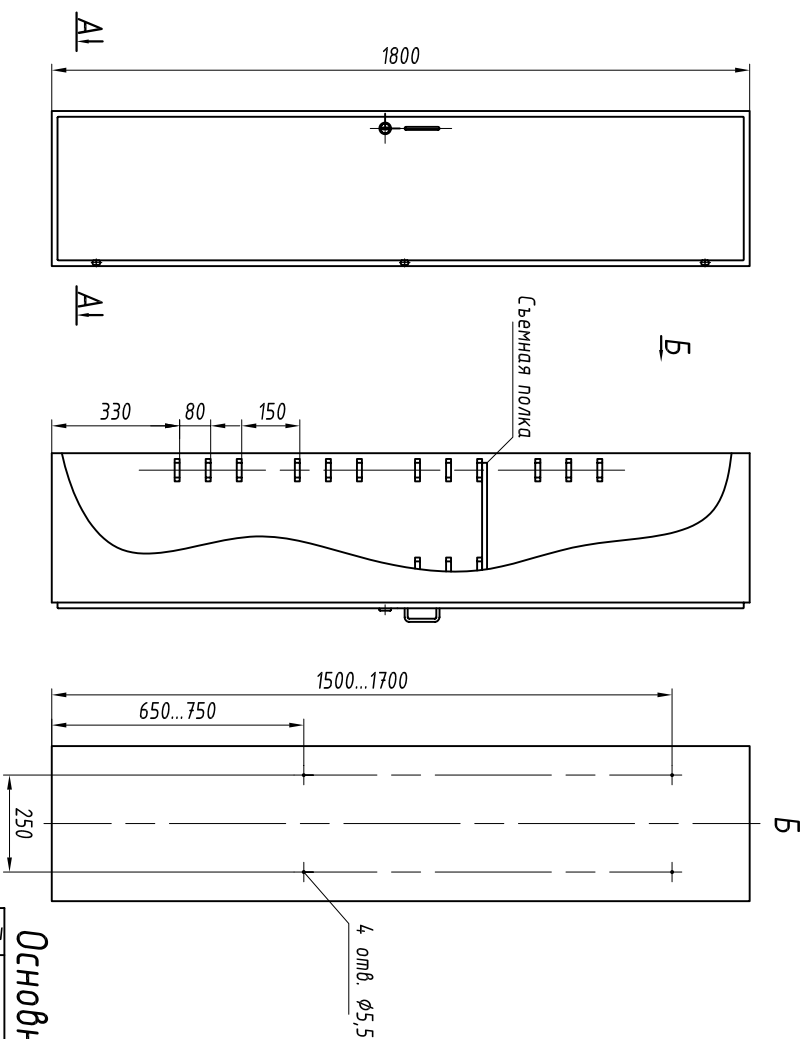

## Шкаф различного назначения

1. Основной материал: сталь
2. Изделие неразборное.
3. Полки съемные черт. RAPS.325713.001, заказываются отдельно, количество оговаривается при заказе.
4. Покрытие: порошковая краска, цвет светло-серый.

### Основные размеры в мм, обозначения изделий, массы

№ строки	Обозначение	L, мм	B, мм	Открывание двери	Полка RAPS...	Масса, кг
1	RAPS.324216.002		400	Правое	325713.001	35,2
2	-01	400		Левое		
3	-02		600	Правое	325713.001-01	4,18
4	-03		600	Левое		
5	-04	600	400	Правое	325713.001-02	43,7
6	-05	600	400	Левое		