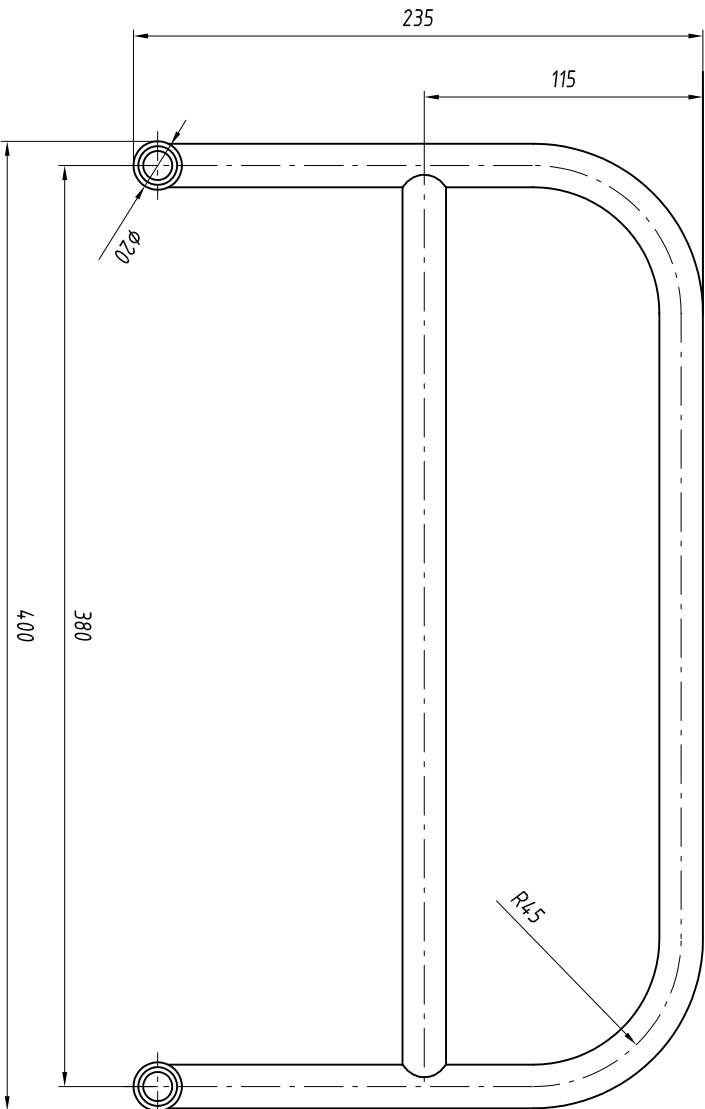

# Ограждение

Покрытие: порошковая краска, цвет оговаривается при заказе.

## Обозначения изделия, масса

№ строки	Обозначение	Материал	Масса, кг
1	RAPS.74.7158.001	Сталь	0,65

RAPS.360043.007

Изм.	Лист	№ докум.	Подп.	Дата

Лист  
98

Инд. № подл.	Подпись и дата	Возм. инв. №	Инв. № дудл.	Подпись и дата