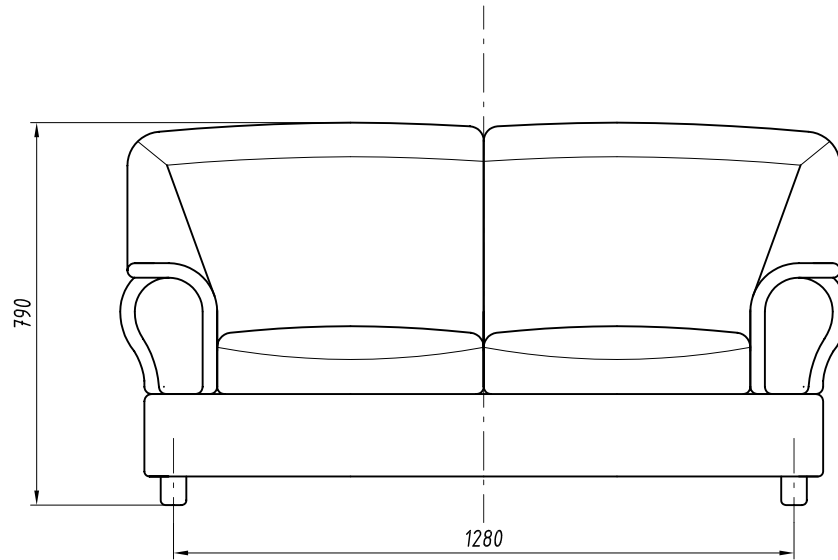

RAPS.360043.007

Диван мягкий двухместный

1. Изделие применять только на особо оговоренных заказах.
2. Изделие неразборное.
3. Основные материалы - древесина, пенополиуретан, объемный нетканый материал.
4. При установке изделия применять опору переходную (черт. RAPS.750111.001), изготовитель - завод-строитель.