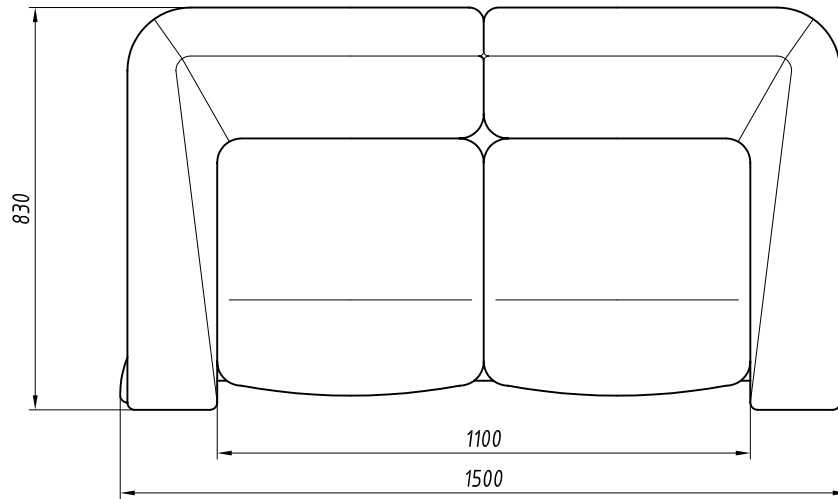

RAPS.360043.007

Диван мягкий двухместный

1. Изделие применять только на особо оговоренных заказах.
2. Изделие неразборное.
3. Основные материалы - древесина, пенополиуретан, объемный нетканый материал.
4. При установке изделия применять опору переходную (черт. RAPS.750111.001), изготовитель - завод-строитель.

Обозначения изделий, массы

| № строки | Обозначение | Материал обойный облицовочный | Масса, кг |
|----------|-----------------|-------------------------------|-----------|
| 1 | RAPS.324411.020 | ткань | 36,3 |
| 2 | -01 | винилискожа | 35,1 |
| 3 | -02 | натуральная кожа | 37,1 |