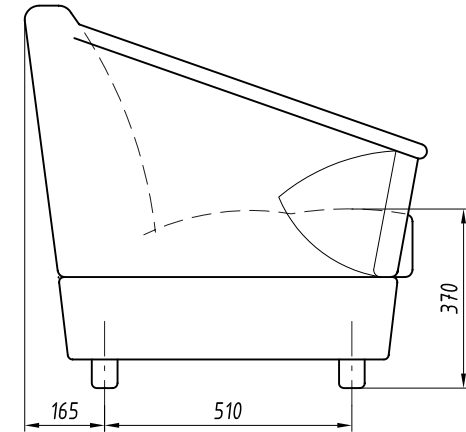

RAPS.360043.007

Диван мягкий двухместный

1. Изделие применять только на особо оговоренных заказах.
2. Изделие неразборное.
3. Основные материалы - древесина, пенополиуретан, объемный нетканый материал.
4. При установке изделия применять опору переходную (черт. RAPS.750111.001), изготовитель - завод-строитель.