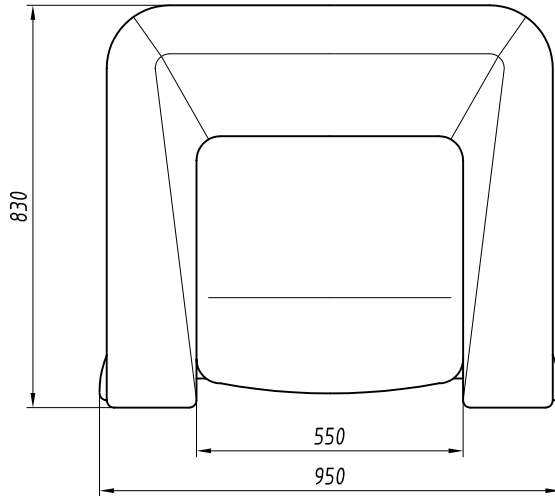

RAPS.360043.007

Диван мягкий одноместный

1. Изделие применять только на особо оговоренных заказах.
2. Изделие неразборное.
3. Основные материалы - древесина, пенополиуретан, объемный нетканый материал.
4. При установке изделия применять опору переходную (черт. RAPS.750111.001), изготовитель - завод-строитель.

Обозначения изделий, массы

№ строки	Обозначение	Материал обойный облицовочный	Масса, кг
1	RAPS.324411.019	ткань	24,1
2	-01	винилискожа	23,5
3	-02	натуральная кожа	24,5

Изм.	Лист	№ докум.	Подп.	Дата

RAPS.360043.007

Лист

35

Инв. № подл.	Подпись и дата
Возм. инв. №	Инв. № дубл.
Подпись и дата	Подпись и дата