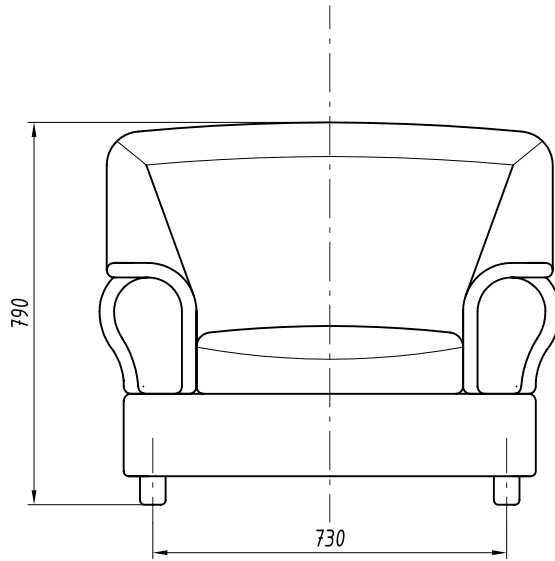

RAPS.360043.007

Диван мягкий одноместный

1. Изделие применять только на особо оговоренных заказах.
2. Изделие неразборное.
3. Основные материалы - древесина, пенополиуретан, объемный нетканый материал.
4. При установке изделия применять опору переходную (черт. RAPS.750111.001), изготовитель - завод-строитель.