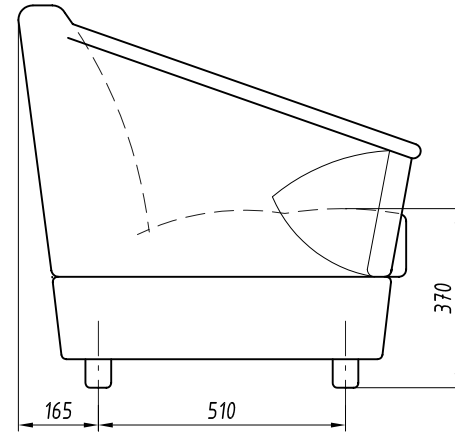

RAPS.360043.007

Диван мягкий одноместный

1. Изделие применять только на особо оговоренных заказах.
2. Изделие неразборное.
3. Основные материалы - древесина, пенополиуретан, объемный нетканый материал.
4. При установке изделия применять опору переходную (черт. RAPS.750111.001), изготовитель - завод-строитель.